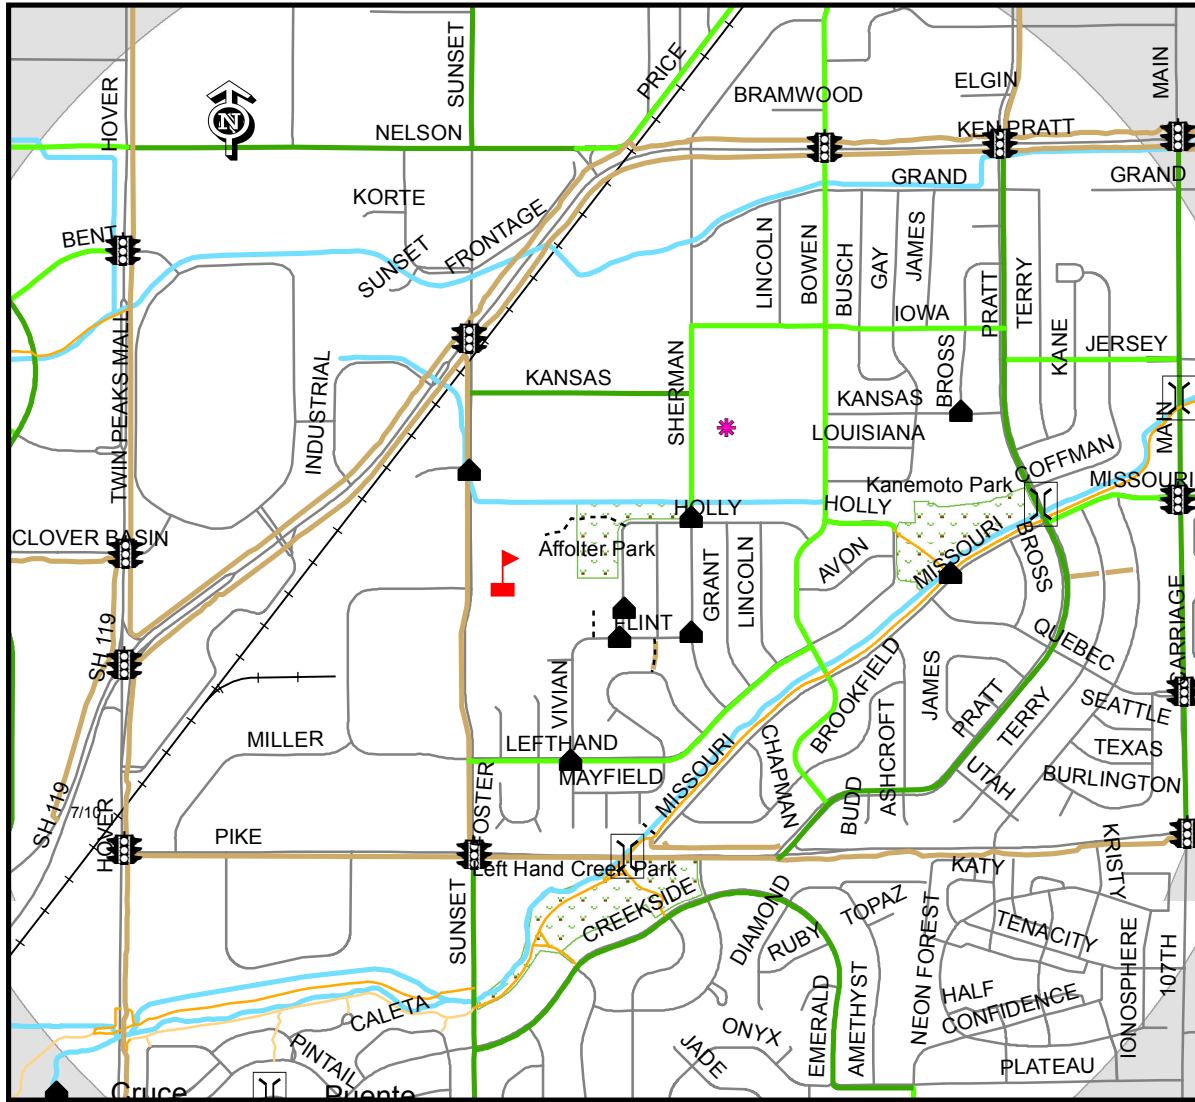

# La Escuela Sunset

## CAMINANAR o ANDAR EN BICICLETA

*hacia  
la Escuela  
Sunset*

-  Escuela
-  Señales Tráfico
-  Soporte para Bicicletas
-  Tren
-  Una Milla
-  Carril-bici
-  Ruta de Bicicleta
-  Sendero Multiuso, Pavimentado
-  Sendero Multiuso, Grava
-  Conexión de Acera

*Walk a Block! - Estaciona en Parque Affolter or Lefthand Creek y camino a la escuela.*

*\*Ningun Lineas de Tráfico...*

*\*Esté Activo...*

*\*y Divertido!*